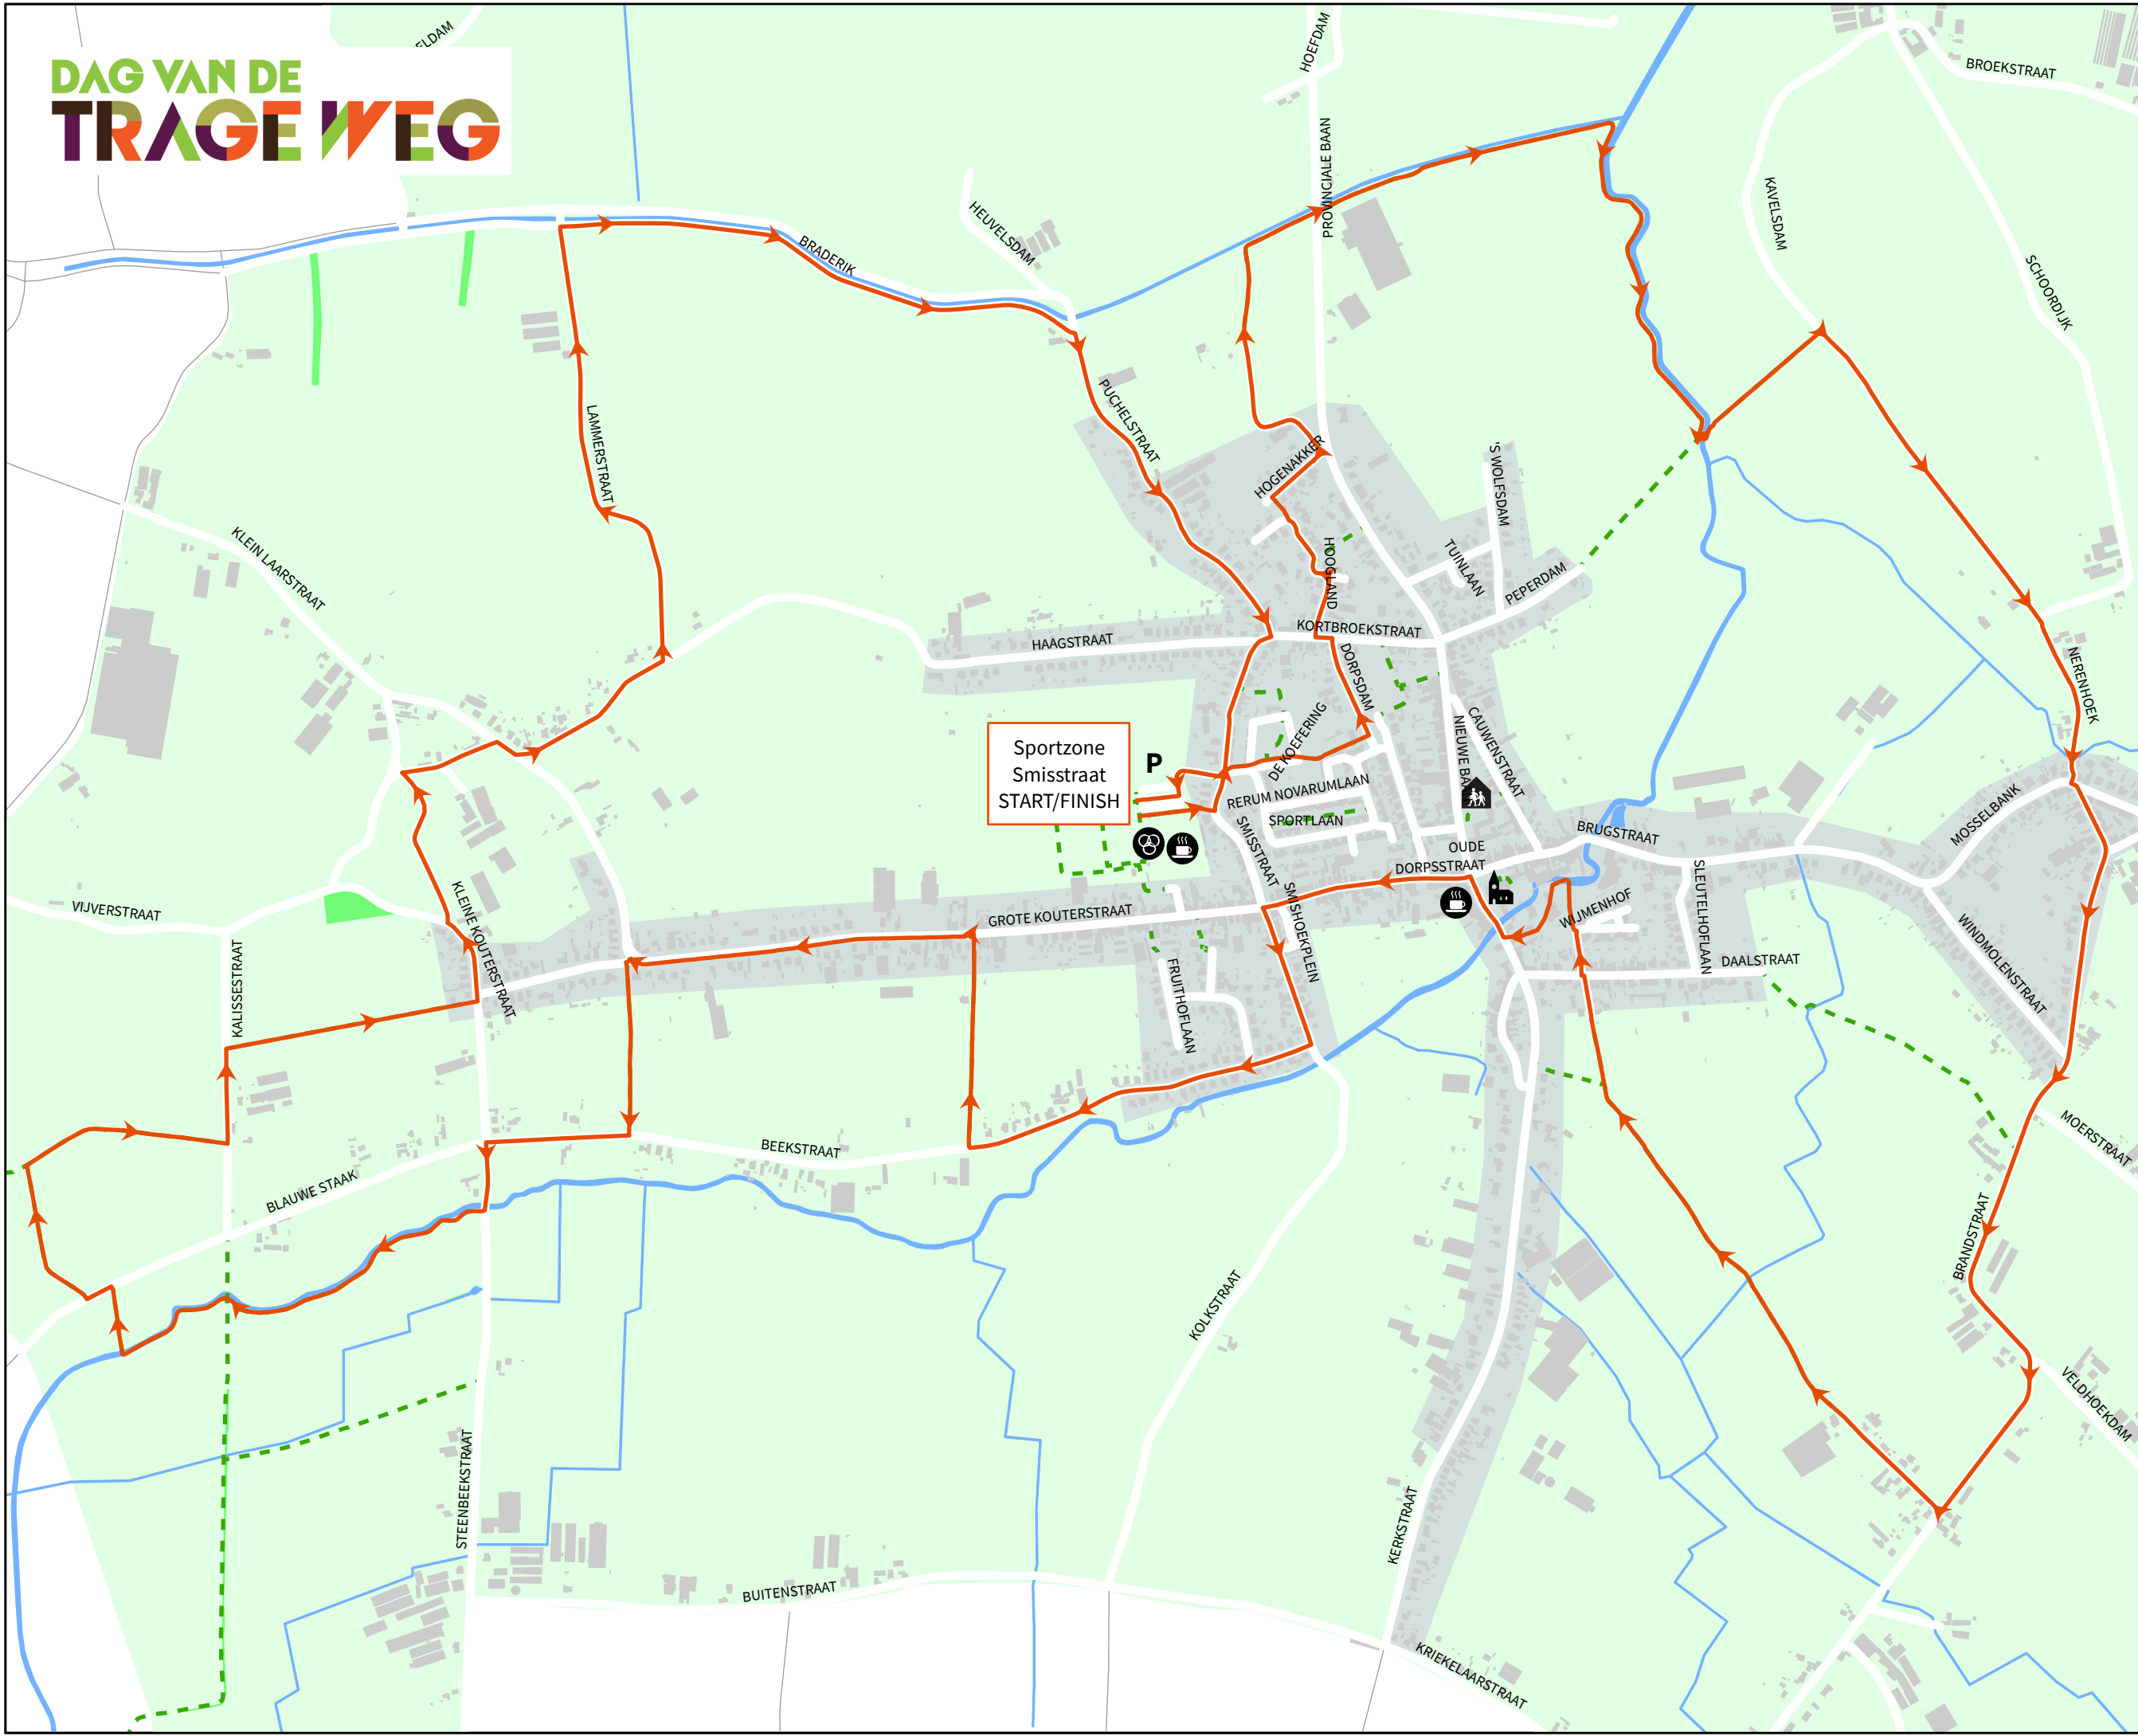

DAG VAN DE TRAGE WEG

BEVEREN
VERBINDT

Dag Van de Trage Weg
2022
17 km

Bekijk op mobiel

© Dienst Mobiliteit / GIS-cel