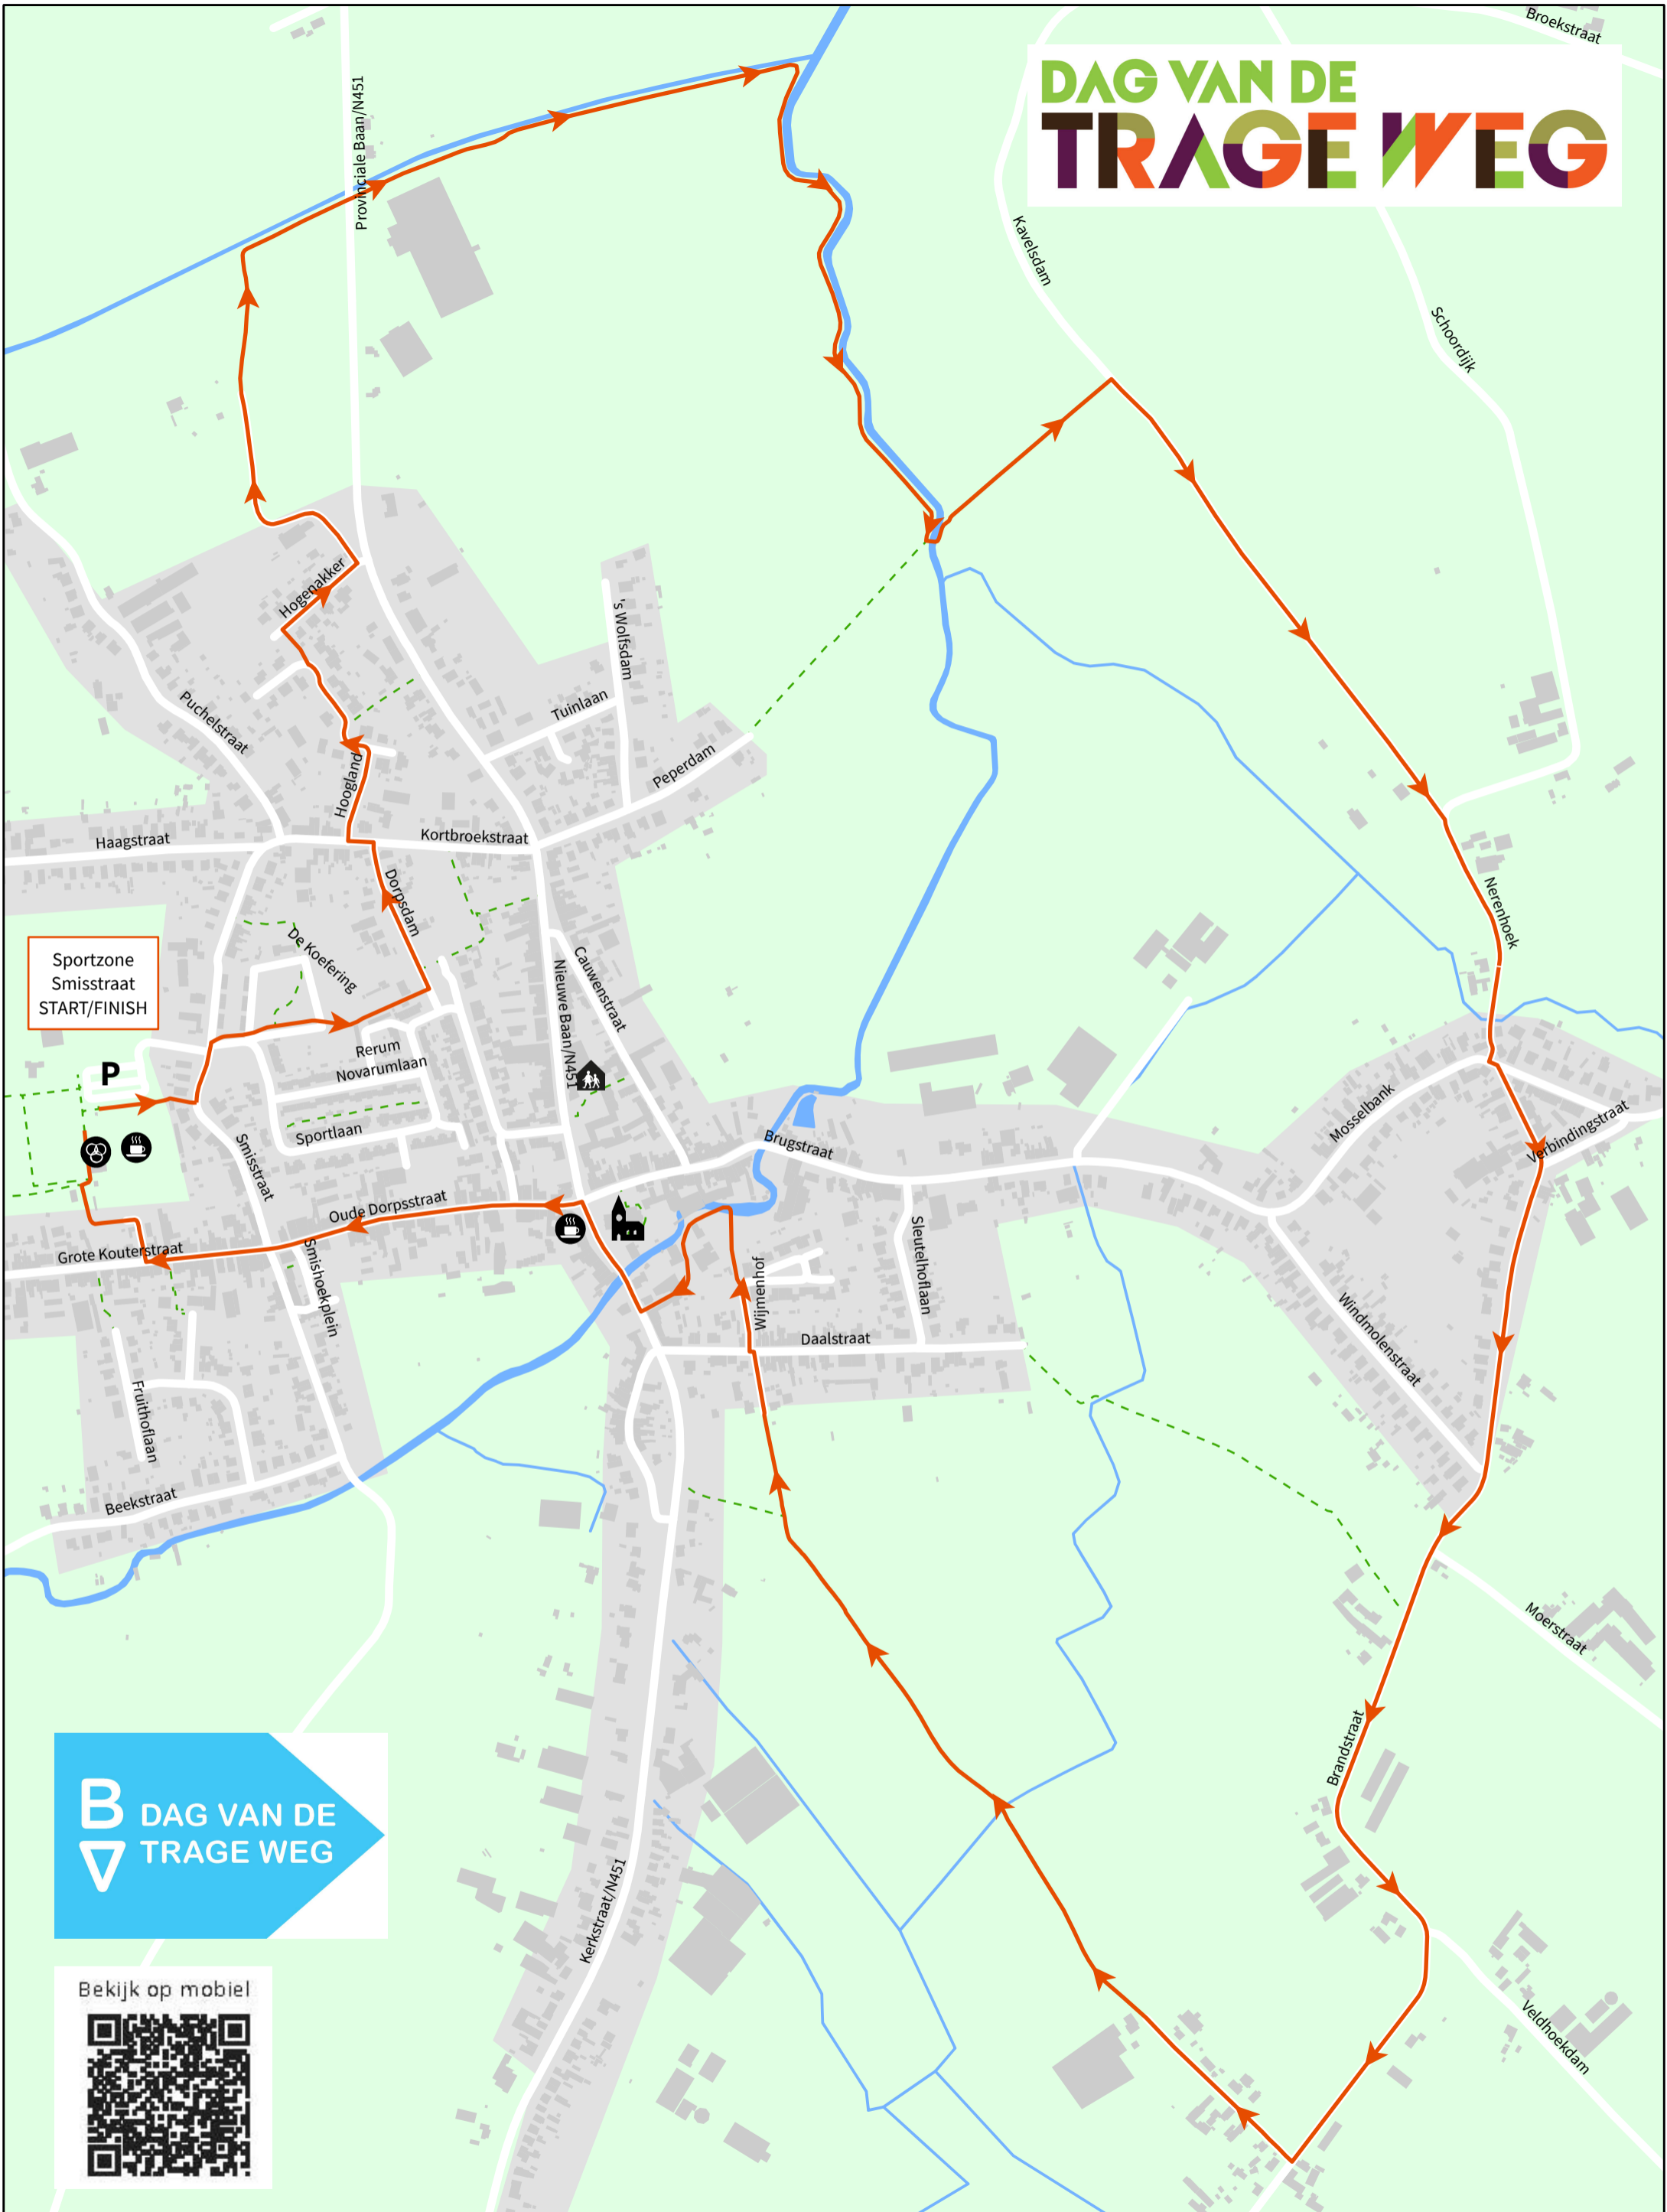

# DAG VAN DE TRAGE WEG

Sportzone  
Smisstraat  
START/FINISH

**B** DAG VAN DE TRAGE WEG

Dag van de Trage Weg  
2022

8,3 km